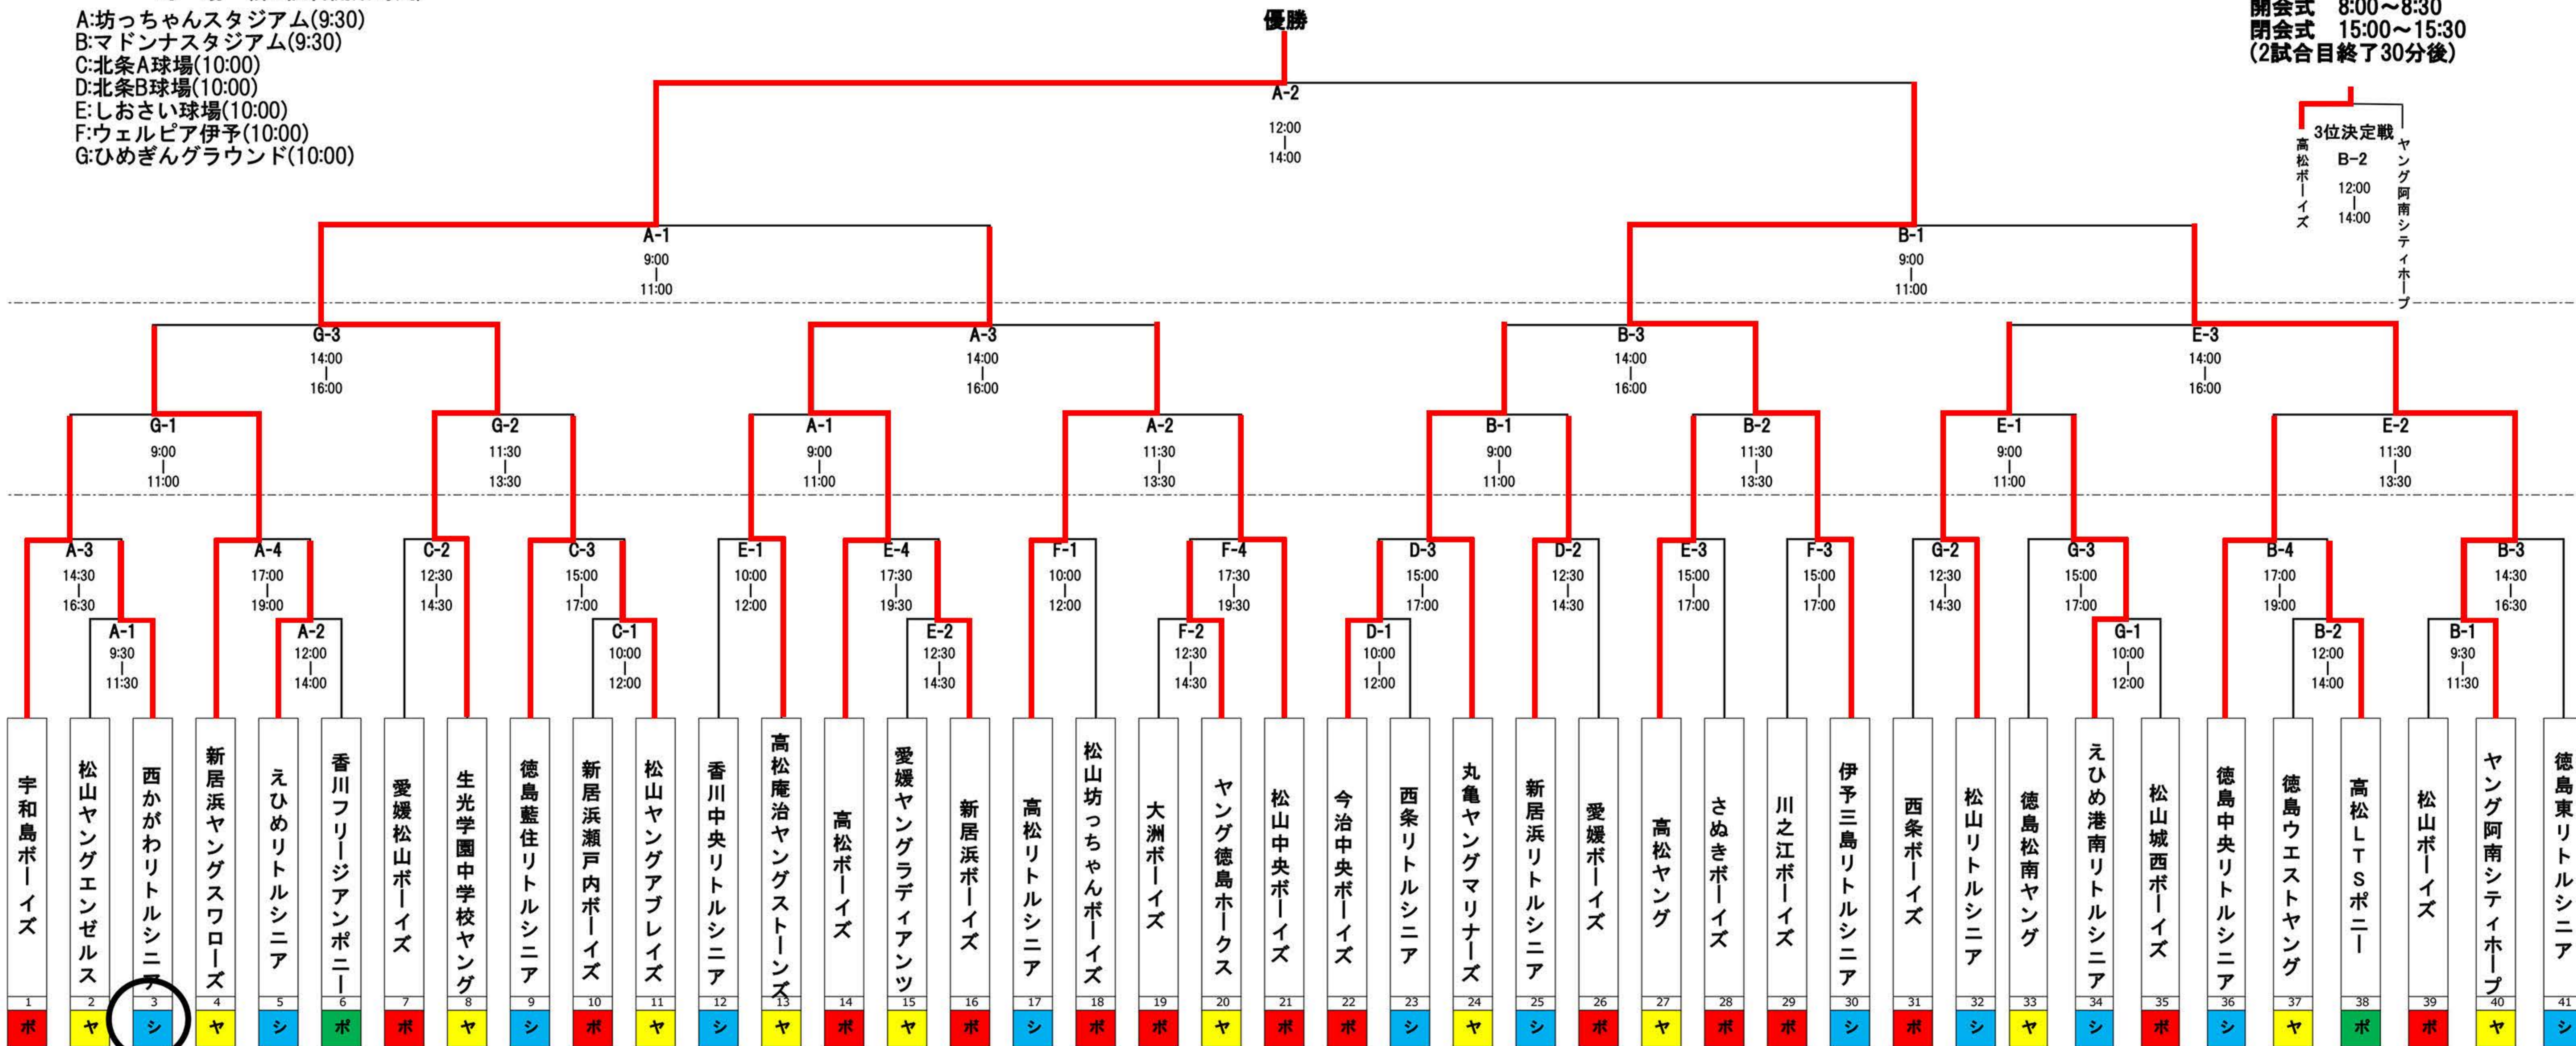

第15回 少年硬式野球四国選手権大会 兼 ジャイアンツカップ四国地区予選

球場 (第1試合開始時刻)

- A:坊っちゃんスタジアム(9:30)
- B:マドンナスタジアム(9:30)
- C:北条A球場(10:00)
- D:北条B球場(10:00)
- E:しおさい球場(10:00)
- F:ウェルピア伊予(10:00)
- G:ひめぎんグラウンド(10:00)

開会式 8:00~8:30
閉会式 15:00~15:30
(2試合目終了30分後)

- ポーイズリーグ
- リトルシニアリーグ
- ヤングリーグ
- ポニーリーグ
- 選手宣誓チーム